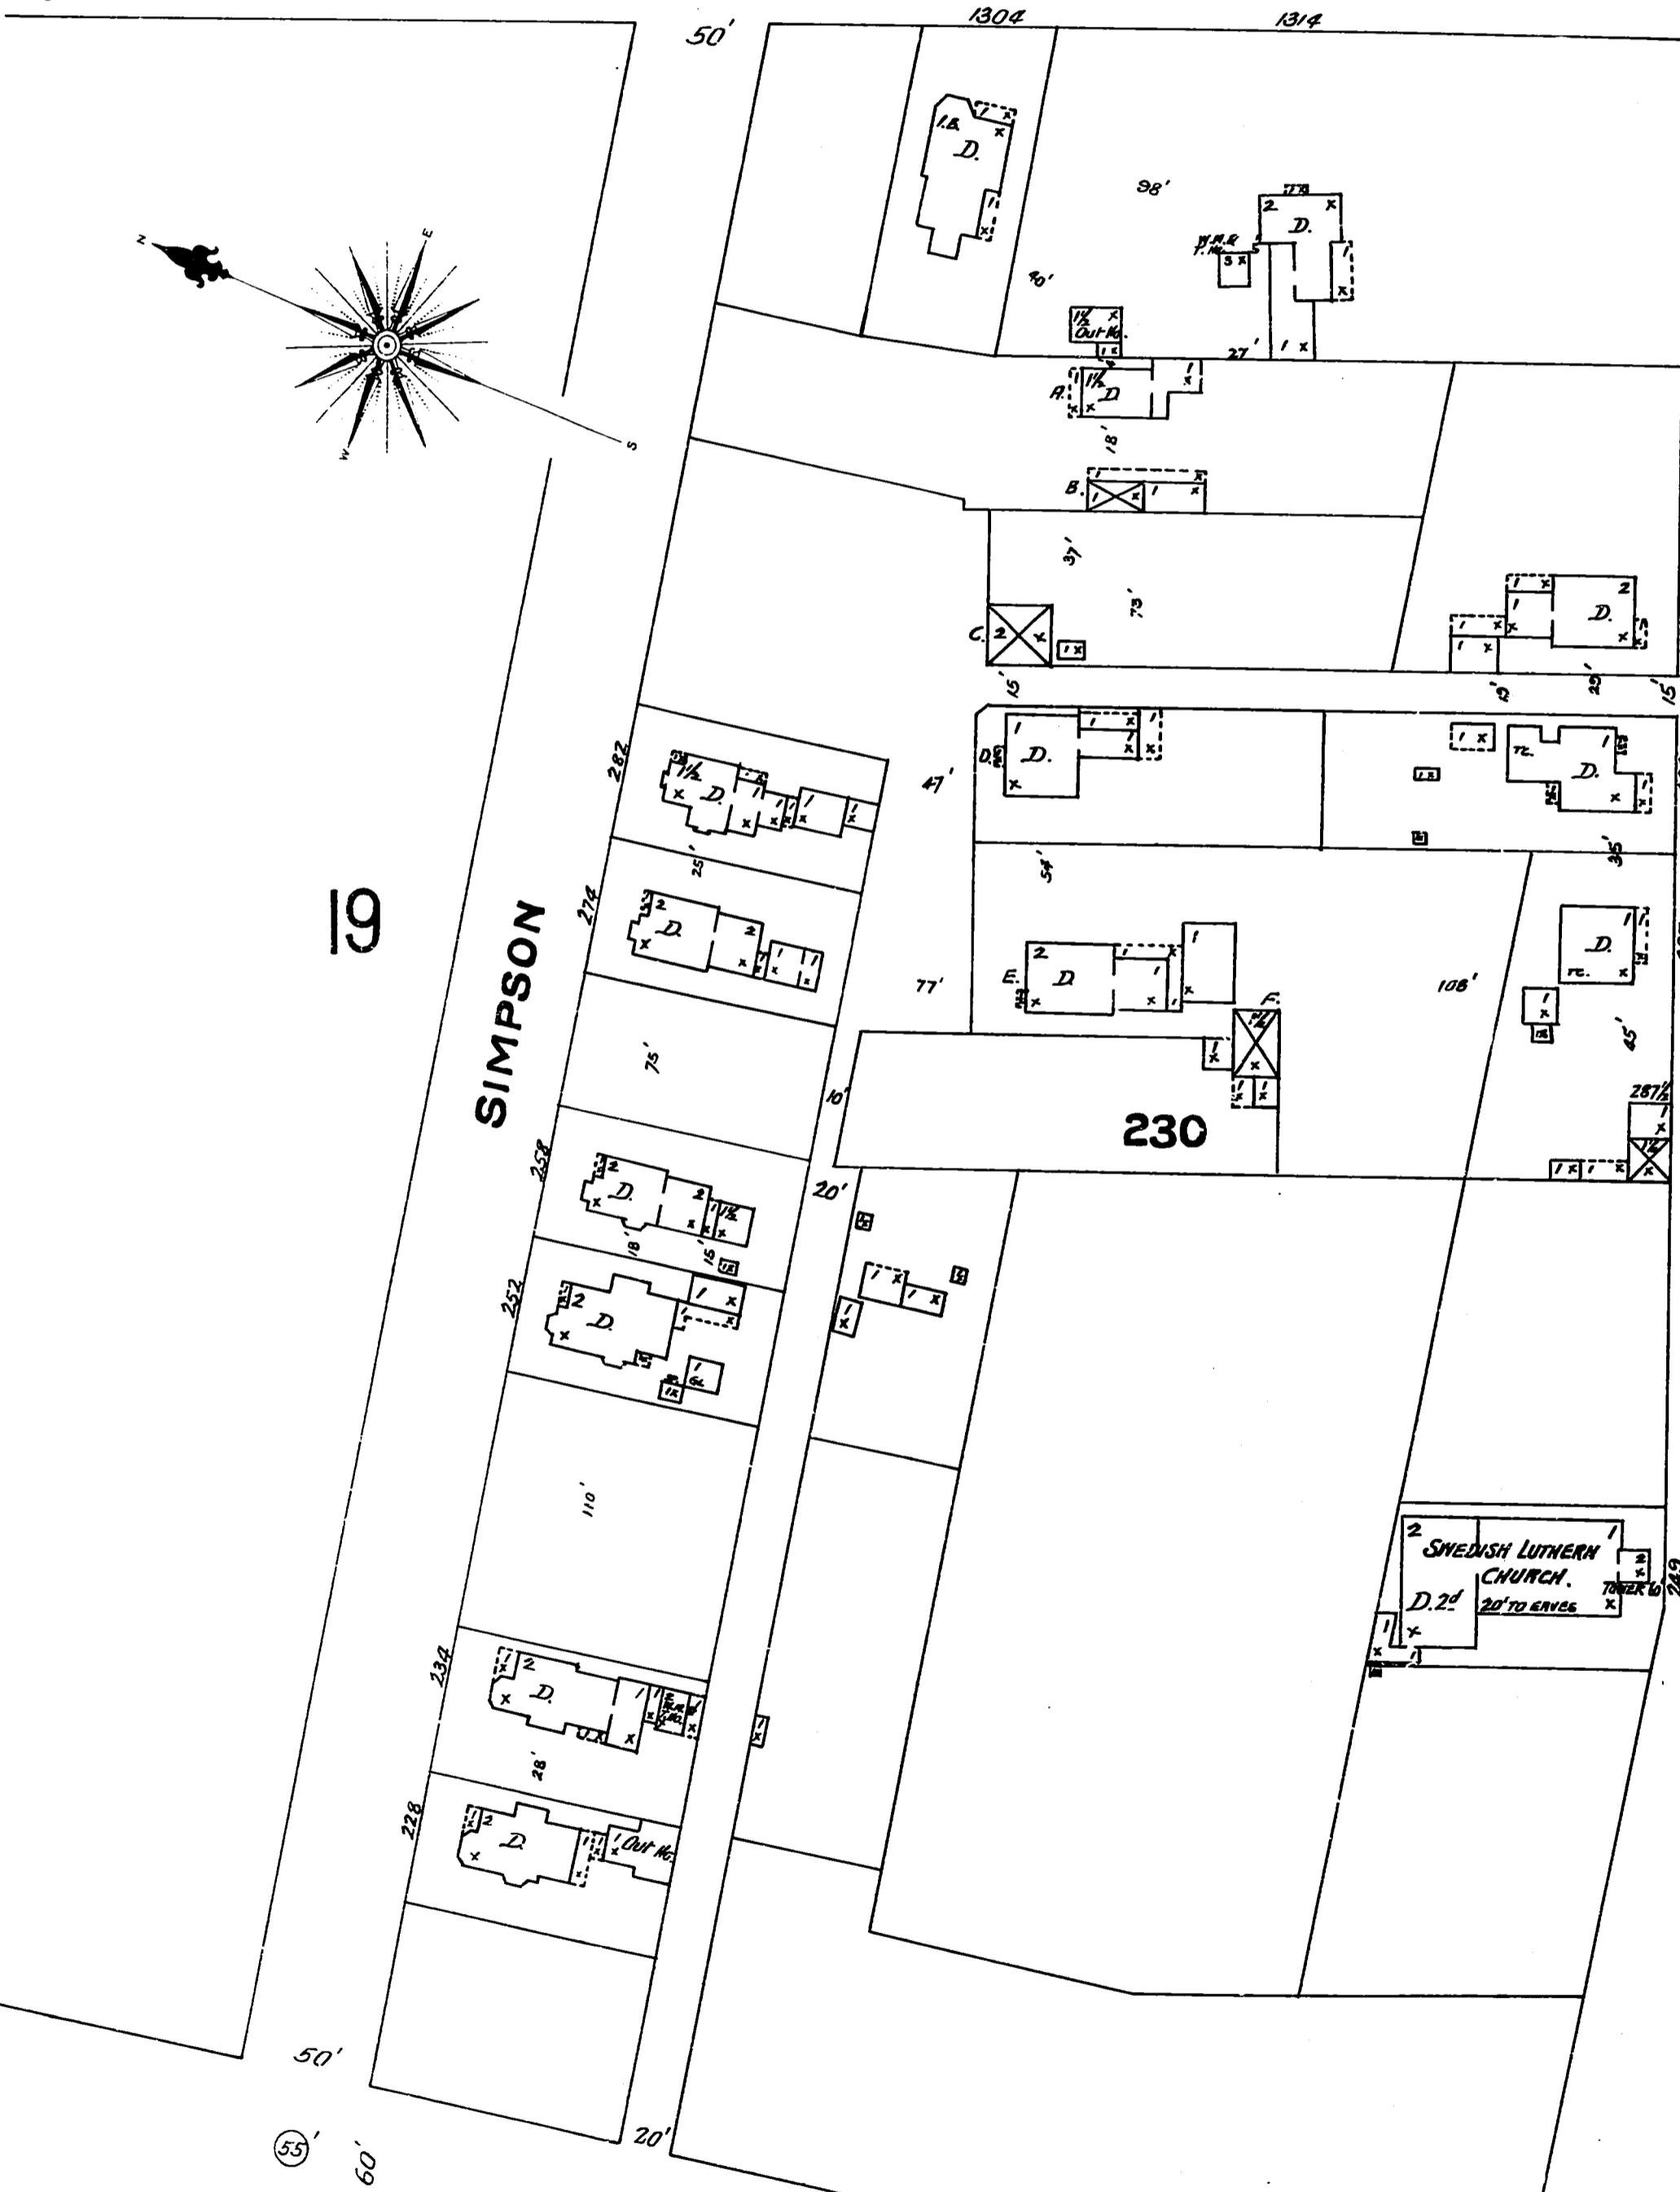

Oct. 1900
EUREKA
CAL.

77
26
60'

28

F.

E.

76
27
60'

19

SIMPSON

230

233

D.

PORTER

232

BRETT

WILLIAM

74
27
60'